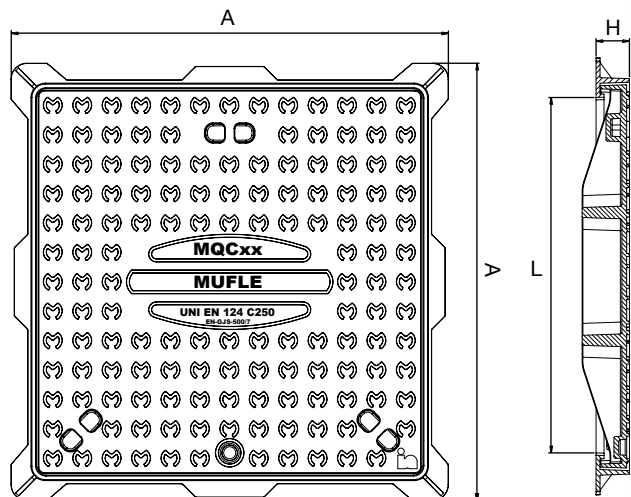

CAPACE HIDRAULICE

C 250

GAMMA

CAPACE PATRATE DIN FONTA NODULARA SERIA GAMMA

COD	PRET €	AxA mm	DIMENSIUNI LxL mm	H-Rama mm	GREUTATE kg	AMBALARE
590200	22,32	300 x 300	200 x 200	32	7,00	200
590201	38,16	400 x 400	300 x 300	32	13,50	100
590202	59,53	500 x 500	400 x 400	37	22,30	60
590203	74,07	550 x 550	450 x 450	37	26,80	60
590204	86,53	600 x 600	500 x 500	42	32,30	60
590205	121,66	700 x 700	600 x 600	52	45,00	15
590206	172,42	800 x 800	700 x 700	56	61,00	10
590210	287,00	900 x 900	800 x 800	67	90,00	10
590211	350,78	1000 x 1000	900 x 900	72	110,00	5