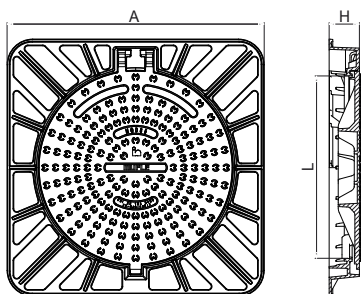

CAPACE HIDRAULICE

D 400

OMEGA

CAPAC DIN FONTA NODULARA CU RAMA PATRATA 850x850 SERIA OMEGA

COD	PRET	INSCRIPTIONATE	AxA	DIMENSIUNI L	H-Rama	GREUTATE	AMBALARE
	€		mm	mm	mm	kg	
590501	177,77	---	850 x 850	ø600	100	63,00	10
590505	177,77	fognatura	850 x 850	ø600	100	63,00	10
590509	177,77	acquedotto	850 x 850	ø600	100	63,00	10

CAPAC DIN FONTA NODULARA CU RAMA ROTUNDA Ø 850 SERIA OMEGA

COD	PRET	INSCRIPTIONATE	A	DIMENSIUNI L	H-Rama	GREUTATE	AMBALARE
	€		mm	mm	mm	kg	
590502	169,31	---	ø850	ø600	100	60,00	10
590506	169,31	fognatura	ø850	ø600	100	60,00	10
590510	169,31	acquedotto	ø850	ø600	100	60,00	10

CAPAC DIN FONTA NODULARA CU RAMA OCTOGONALA 850x850 SERIA OMEGA

COD	PRET	INSCRIPTIONATE	AxA	DIMENSIUNI L	H-Rama	GREUTATE	AMBALARE
	€		mm	mm	mm	kg	
590503	163,66	---	850 x 850	ø600	100	58,00	10
590507	163,66	fognatura	850 x 850	ø600	100	58,00	10
590511	163,66	acquedotto	850 x 850	ø600	100	58,00	10