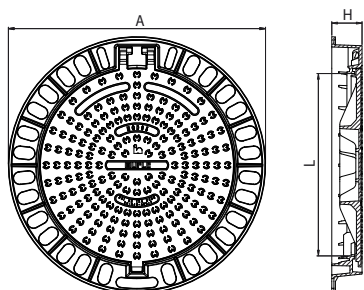

CAPACE HIDRAULICE

D 400

OMEGA

CAPAC DIN FONTA NODULARA CU RAMA PATRATA 850x850 SERIA OMEGA

COD	PRET	INSCRIPTIONATE	AxA	DIMENSIUNI L	H-Rama	GREUTATE	AMBALARE
	€		mm	mm	mm	kg	
590501	177,77	---	850 x 850	ø600	100	63,00	10
590505	177,77	fognatura	850 x 850	ø600	100	63,00	10
590509	177,77	acquedotto	850 x 850	ø600	100	63,00	10

CAPAC DIN FONTA NODULARA CU RAMA ROTUNDA Ø 850 SERIA OMEGA

COD	PRET	INSCRIPTIONATE	A	DIMENSIUNI L	H-Rama	GREUTATE	AMBALARE
	€		mm	mm	mm	kg	
590502	169,31	---	ø850	ø600	100	60,00	10
590506	169,31	fognatura	ø850	ø600	100	60,00	10
590510	169,31	acquedotto	ø850	ø600	100	60,00	10

CAPAC DIN FONTA NODULARA CU RAMA OCTOGONALA 850x850 SERIA OMEGA

COD	PRET	INSCRIPTIONATE	AxA	DIMENSIUNI L	H-Rama	GREUTATE	AMBALARE
	€		mm	mm	mm	kg	
590503	163,66	---	850 x 850	ø600	100	58,00	10
590507	163,66	fognatura	850 x 850	ø600	100	58,00	10
590511	163,66	acquedotto	850 x 850	ø600	100	58,00	10